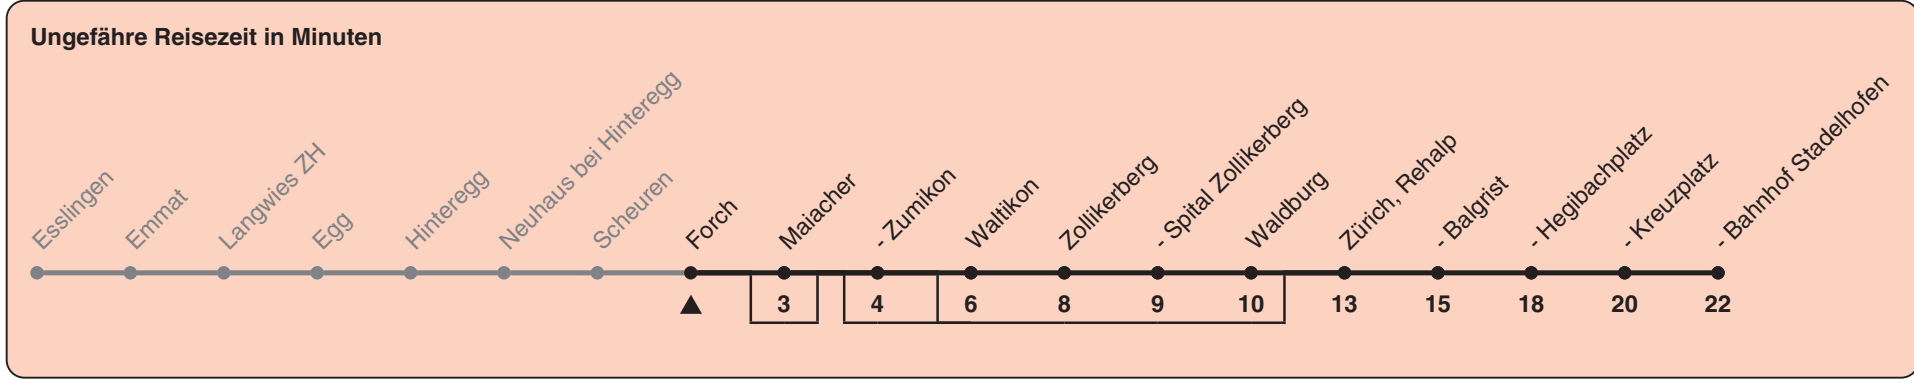

Zum Live-Fahrplan 

Forch

Richtung Zürich, Bahnhof Stadelhofen

grundsätzlich ab
Ausnahmen farblich markiert

h	Montag-Freitag	Samstag	Sonn- und Feiertag
5	15 45	15 45	15 45
6	00 15 30 45 59bc	15 45	15 45
7	00 14bc 15 29ac 30 44bc 45 59bc	15 45	15 45
8	00 14bc 15 30 45	00 15 30 45	15 45
9	00 15 30 45	00 15 30 45	15 45
10	00 15 30 45	00 15 30 45	15 45
11	00 15 30 45	00 15 30 45	15 45
12	00 15 30 45	00 15 30 45	15 45
13	00 15 30 45	00 15 30 45	15 45
14	00 15 30 45	00 15 30 45	15 45
15	00 15 30 44bc 45 59bc	00 15 30 45	15 45
16	00 14bc 15 29bc 30 44bc 45 59bc	00 15 30 45	15 45
17	00 14bc 15 29bc 30 44bc 45 59bc	00 15 30 45	15 45
18	00 15 30 45	00 15 45	15 45
19	00 15 30 45	15 45	15 45
20	15 45	15 45	15 45
21	15 45	15 45	15 45
22	15 45	15 45	15 45
23	15 45	15 45	15 45
0			
1	44d	44d	
2	44d	44d	
3	44d	44d	

bc) Schnellzug ohne Halt von Forch bis Rehalp
 ac) Schnellzug Forch - Rehalp, mit Zusatzhalt in Zumikon
 d) SN18 (nur Halt auf Verlangen) Nächte Fr/Sa und Sa/So

Zug verkehrt ab 

Zug verkehrt ab 

Als Feiertage gelten: 25./26. Dez., 1./2. Jan., Karfreitag, Ostermontag, 1. Mai, Auffahrt, Pfingstmontag, 1. Aug.

a) bis Egg b) SN18 (nur Halt auf Verlangen) Nächte Fr/Sa und Sa/So

Als Feiertage gelten: 25./26. Dez., 1./2. Jan., Karfreitag, Ostermontag, 1. Mai, Auffahrt, Pfingstmontag, 1. Aug.

- Zug fährt ab dem Depot, bitte melden Sie sich am Billettschalter
- Zug verkehrt ab